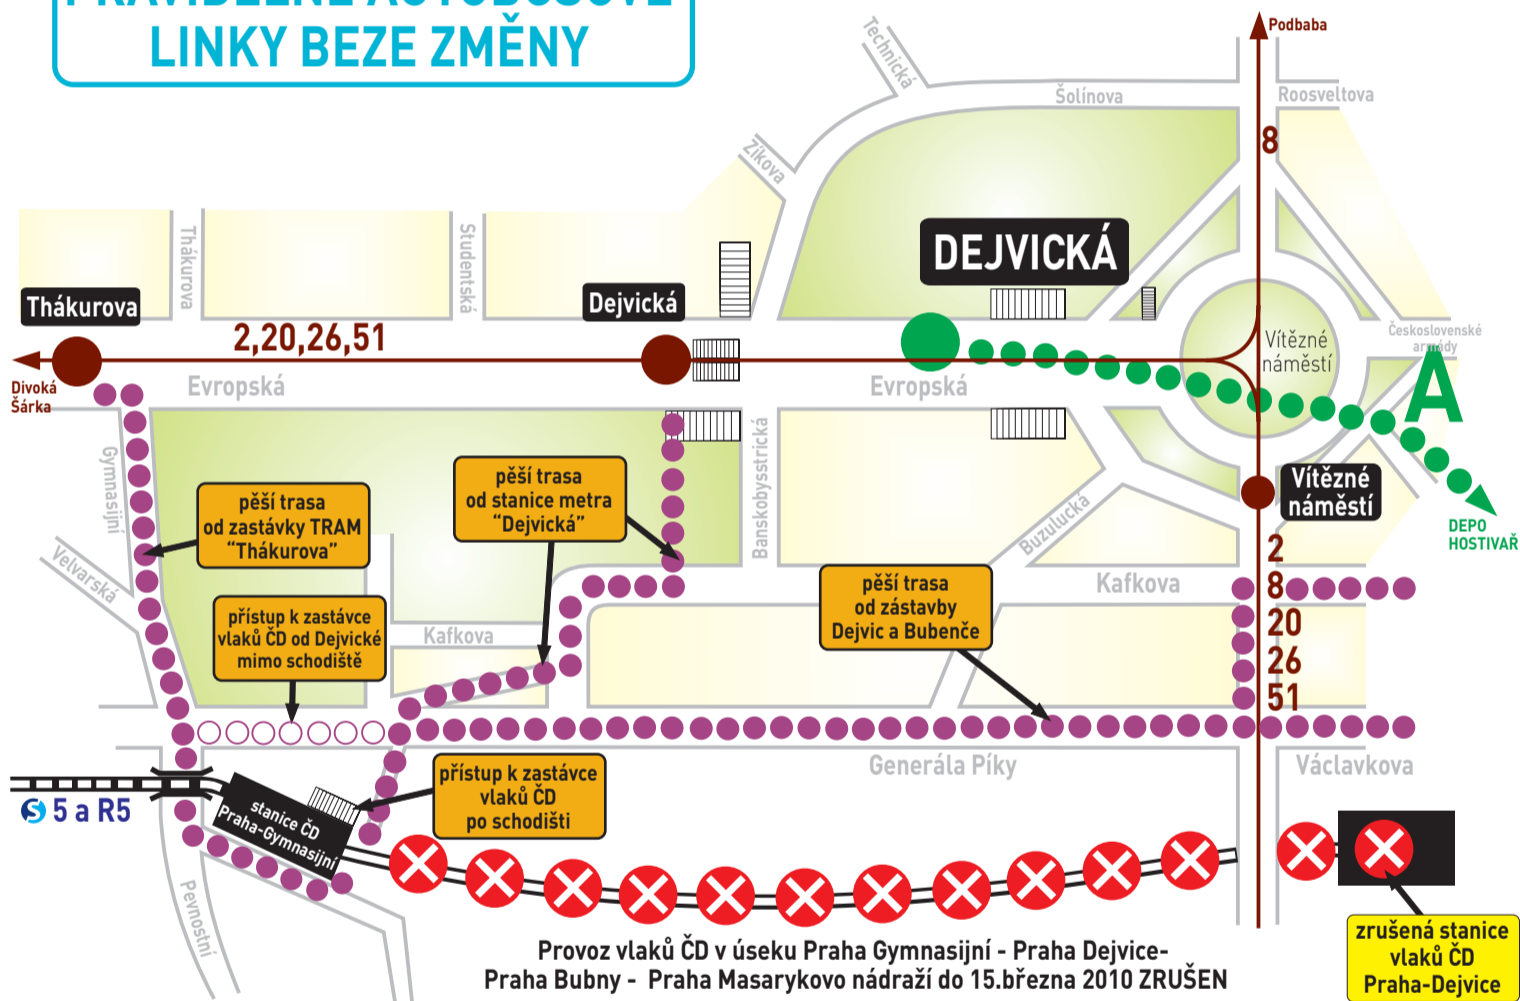

ZMĚNA NÁSTUPNÍ ZASTÁVKY VLAKŮ ČD LINKY **S** 5 a R5

od 10.února (4.00 hod.)
do 15.března (ukončení denního provozu) 2010

Vlaky ČD ve směru od Kladna končí (začínají) v zastávce
Praha-Gymnasijní.

PRAVIDELNÉ AUTOBUSOVÉ LINKY BEZE ZMĚNY

**od 16.března 2010
obnoven provoz vlaků ČD
na Masarykovo nádraží**

LEGENDA / LEGEND	
	Trasa a zastávky TRAM TRAM (service)
	Náhradní pěší trasy DETOUR
	Trasa mimo schodiště
	Trasy a stanice metra Metro lines and stations
	Přeruš. ný provoz Service discontinued
	Zde stojíte You are here
	Vstupy do metra

From 10 February to 15 March 2010, Czech Rail trains will not run between the Praha Masarykovo nádraží and Praha Gymnasijní stations. Czech Rail trains in the direction from Kladno begin (end) a the Gymnasijní stop.