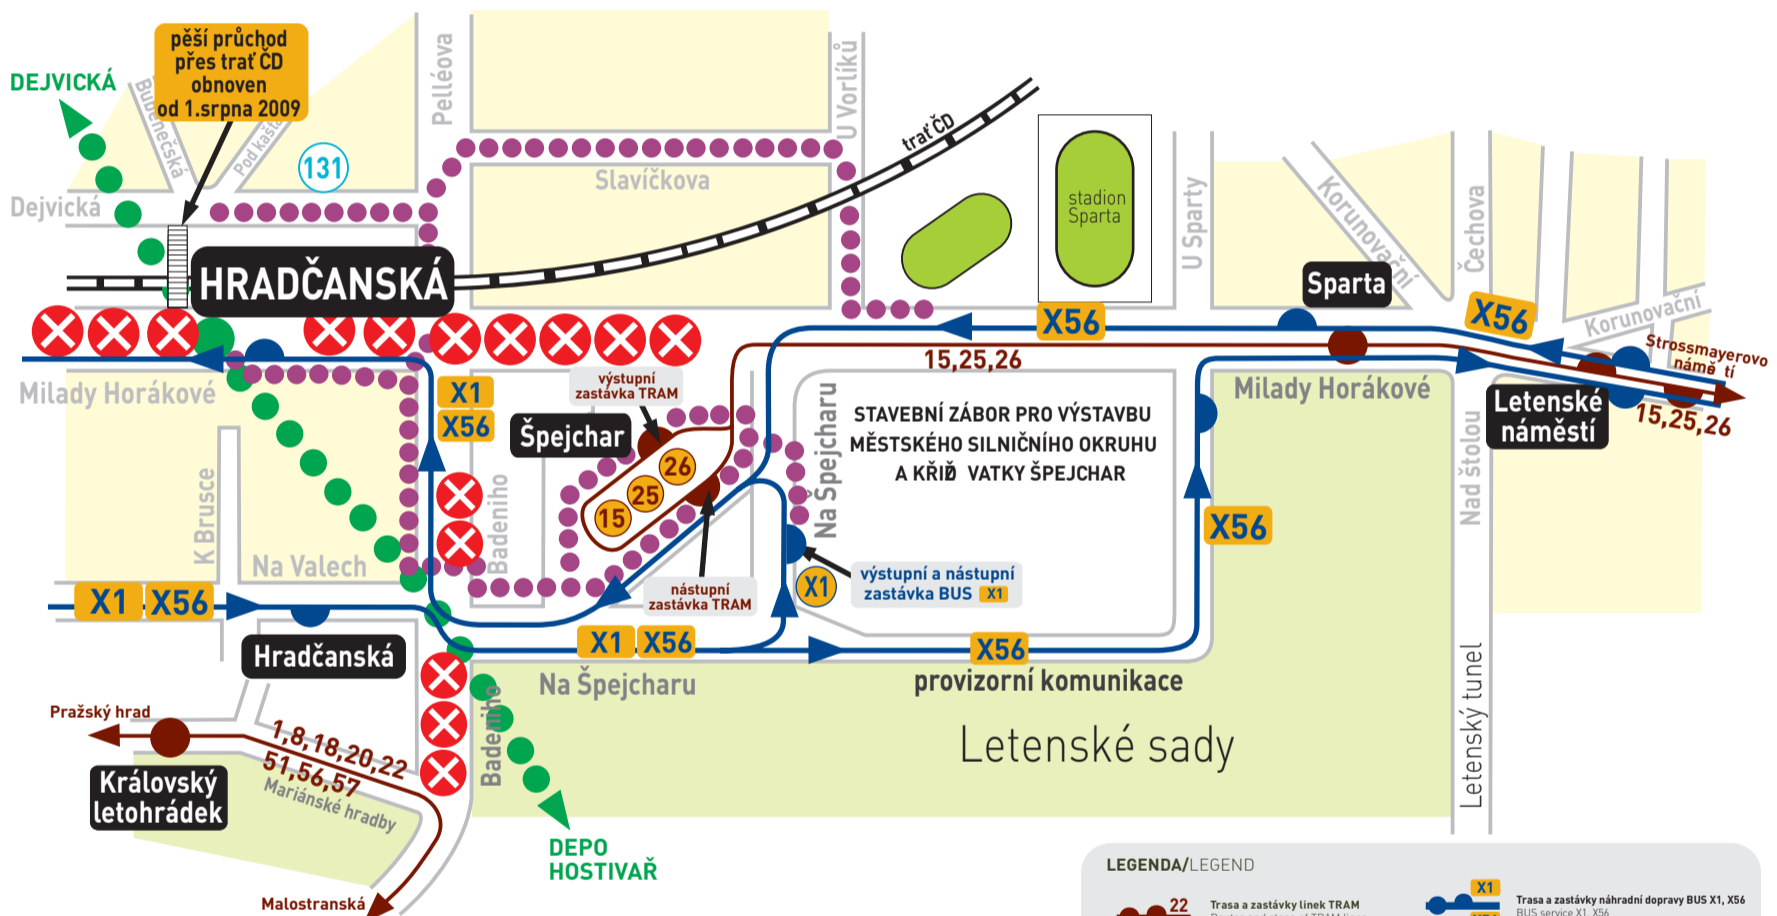

## ŠPEJCHAR - HRADČANSKÁ - PRAŠNÝ MOST

## CHOTKOVY SADY - ŠPEJCHAR

od středy **1.července (4.00 hod.)** do listopadu 2009

From Wednesday, 1st July (4.00) until the November 2009

**ZMĚNA TRASY BUS X1**  
ve směru od Vozovny Střešovice  
zkrácena na obřiště Špejchar

**OBNOVENÍ PROVOZU TRAM 15 25 26**  
DO OBRATIŠTĚ ŠPEJCHAR

Na Špejcharu v denním provozu  
přestup mezi **TRAM 15 25 26** a **BUS X1**

Trasa a zastávky nočního BUS **X56** Vozovna Střešovice-Hradčanská-Strossmayerovo náměstí se nemění

## Změna trasy tramvajové dopravy od 1.července 2009

**15** obnovení provozu v trase:  
Vysočanská - Palmovka - Strossmayerovo náměstí - Špejchar

**25** ve směru ze Strossmayerova náměstí prodlouženy  
**26** na Špejchar